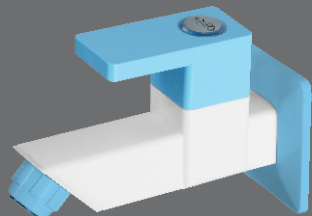

Bib Cock with Flange

Cat No.: QN3002 | ₹ 405/-
S. Box : 28 Pcs. | M. Box : 168 Pcs.