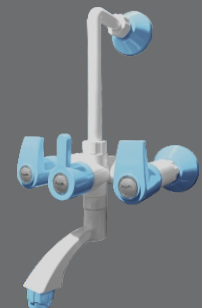

Wall Mixer with L-Bend

Cat No.: NN509 | ₹ 1950/-
S. Box : 04 Pcs. | M. Box : 24 Pcs.