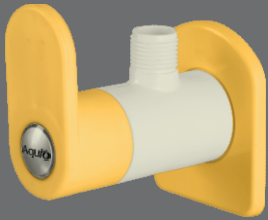

Wall Mixer with L-Bend

Cat No.: OI2009 | ₹ 1950/-
S. Box : 04 Pcs. | M. Box : 24 Pcs.

Bib Cock with Flange

Cat No.: OP2102 | ₹ 423/-
S. Box : 28 Pcs. | M. Box : 168 Pcs.

Bib Cock Long Body with Flange

Cat No.: OP2101 | ₹ 510/-
S. Box : 24 Pcs. | M. Box : 144 Pcs.

Pillar Cock

Cat No.: OP2104 | ₹ 522/-
S. Box : 16 Pcs. | M. Box : 128 Pcs.

Angle Cock with Flange

Cat No.: OP2103 | ₹ 354/-
S. Box : 36 Pcs. | M. Box : 216 Pcs.

2 in 1 Bib Cock with Flange

Cat No.: OP2104 | ₹ 690/-
S. Box : 08 Pcs. | M. Box : 64 Pcs.