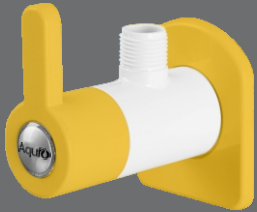

Angle Cock with Flange

Cat No.: SP1203 | ₹ 335/-
S. Box : 36 Pcs. | M. Box : 216 Pcs.