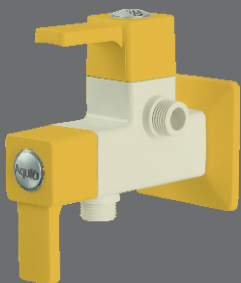

20mm Taps

Bib Cock with Flange

Cat No.: EP4102 | ₹ 385/-
S. Box : 28 Pcs. | M. Box : 168 Pcs.

Bib Cock Long Body with Flange

Cat No.: EP4101 | ₹ 456/-
S. Box : 24 Pcs. | M. Box : 144 Pcs.

Pillar Cock

Cat No.: EP4104 (45 Degree) | ₹ 517/-
Cat No.: EP4110 (90 Degree) | ₹ 517/-
S. Box : 16 Pcs. | M. Box : 128 Pcs.

Angle Cock with Flange

Cat No.: EP4103 | ₹ 320/-
S. Box : 36 Pcs. | M. Box : 216 Pcs.

2 in 1 Bib Cock with Flange

Cat No.: EP4105 | ₹ 730/-
S. Box : 08 Pcs. | M. Box : 64 Pcs.

Sink Cock with Flange

Cat No.: EP4107 | ₹ 755/-
S. Box : 21 Pcs. | M. Box : 126 Pcs.